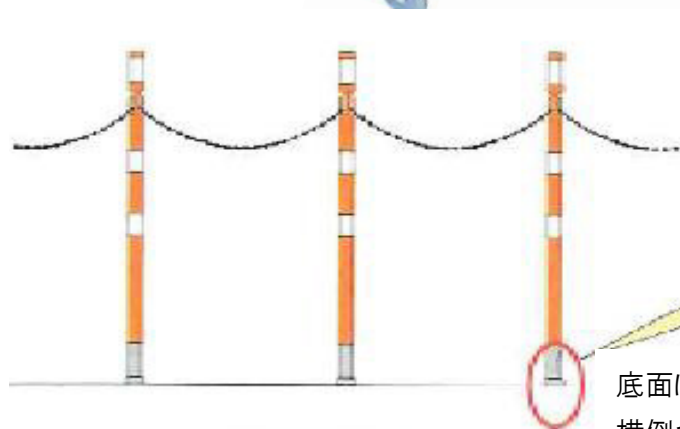

# パッチンスタンド(マグネット式)のご紹介

## 敷鉄板専用<<販売>>

コーンバーとは違い、  
チェーンで長さ調節が可能です。

規格

ポール 55φ(台座 80φ)×800L

- 強力マグネット式で設置が簡単！  
振動によるズレを防止します。
- プラスチックチェーンを掛けられるフック付き  
進入禁止・区画整理などに使用できます。

底面はマグネット  
横倒れ防止のゴムあり

**大三建商株式会社**

<https://www.daisan-k.com/>